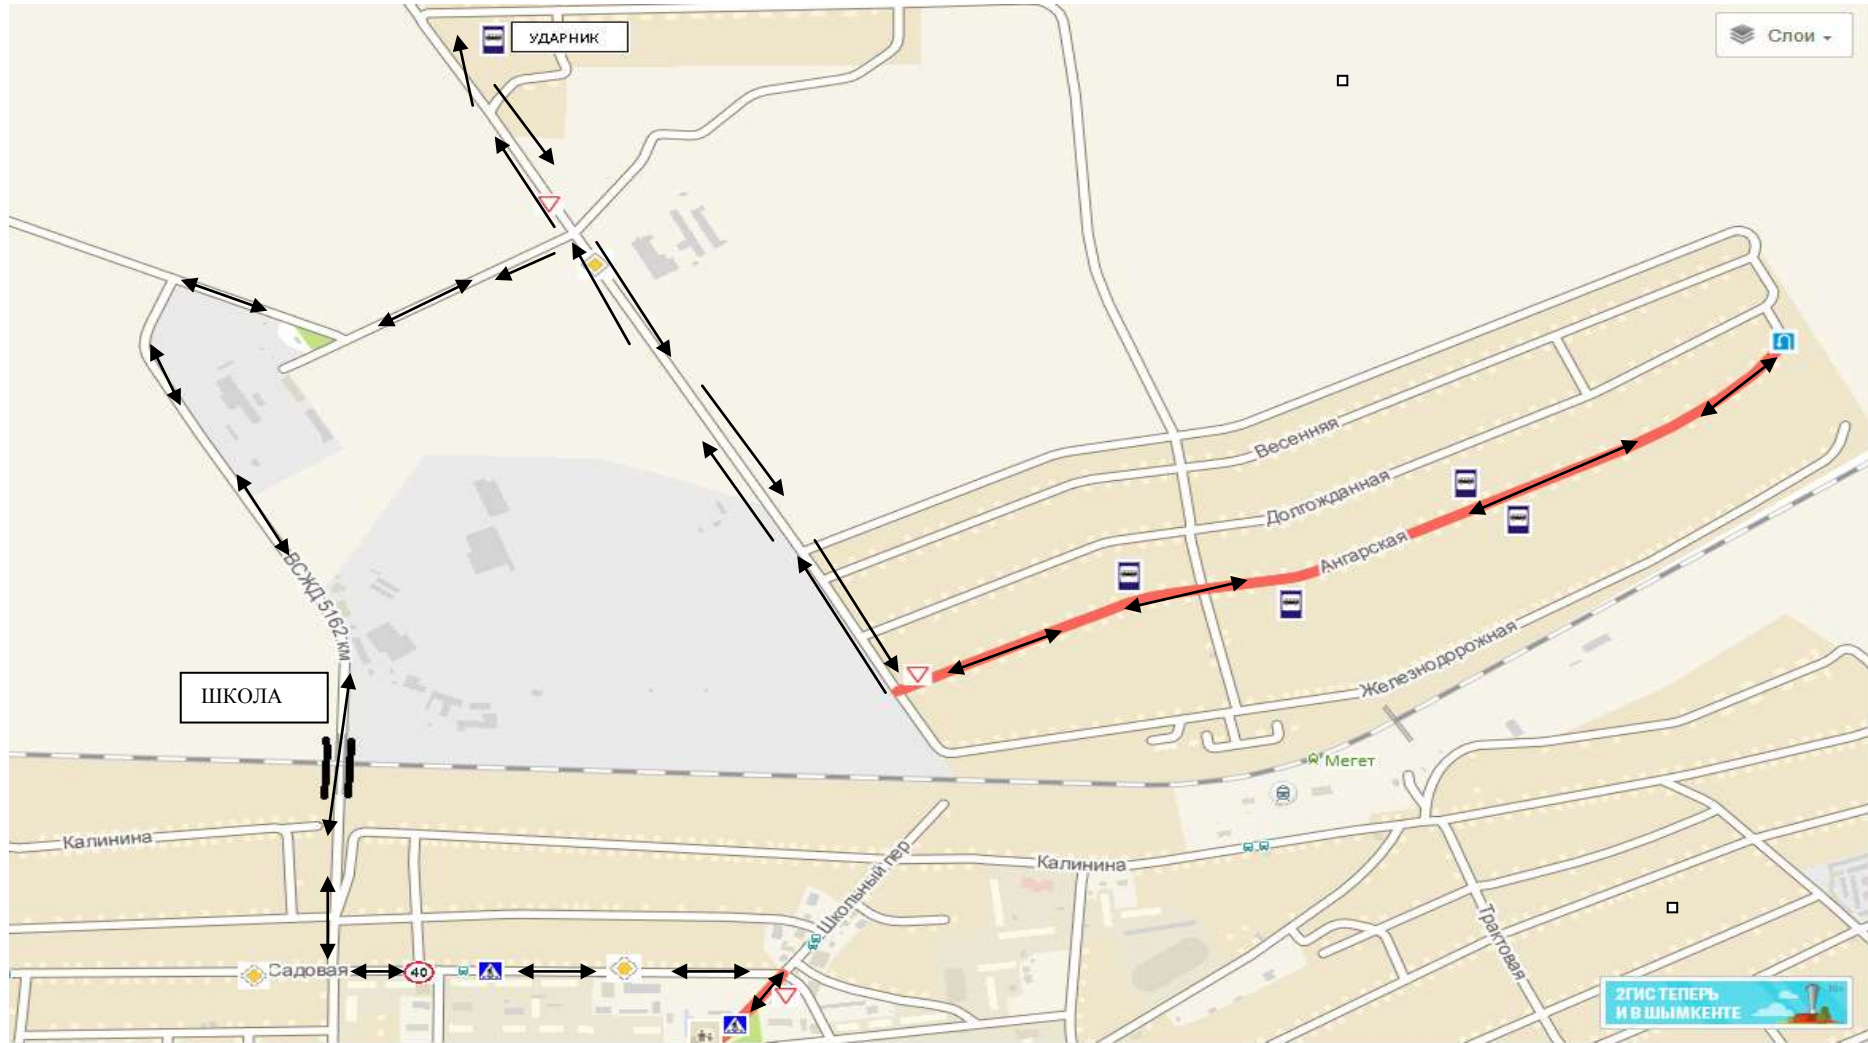

**Схема маршрута движения школьного автобуса МБОУ «МСОШ»  
(туда: Школа-п.Ударник-ул.Ангарская и обратно ул.Ангарская-Школа)  
на 2017-2018 учебный год**

пешеходный переход

школа

остановка школьного автобуса

разворот

главная дорога

уступи дорогу

переезд виадук

Длина маршрута – 14 км.

Время в пути – 25 минут.

2ГИС ТЕПЕРЬ  
И В ШЫМКЕНТЕ